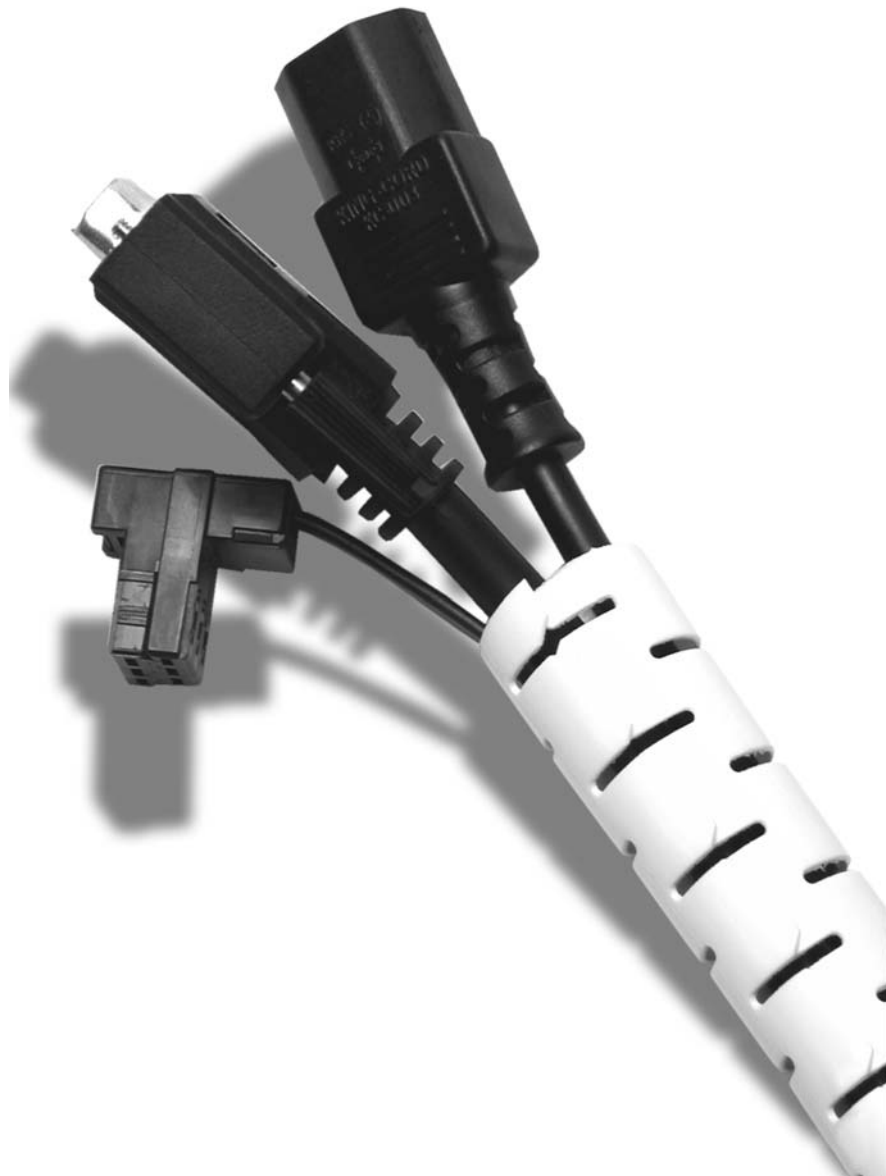

AUFLEX CableWrap

CableWrap Schlauch

Beschreibung

Mit den CableWrap Schläuchen können Sie Kabel einfach und schnell bündeln. Gegenüber der altbewährten Methode mit Spiralschläuchen spart man sich mit dieser Vorgehensweise 80% an Zeit und Kosten. Dabei ist die Montage denkbar einfach und clever gelöst: Das Kabel wird in das mitgelieferte Werkzeug eingelegt. Anschliessend wird das Werkzeug in den Schlauch eingeführt und danach im Reissverschlussystem durchgezogen.

Technische Daten

Polypropylen:

Dauereinsatztemperatur -30°C bis +110°C.

Kurzzeitig bis +140°C.

Brennbarkeit: UL-94-HB selbstverlöschend.

Halogenfrei: Ja.

UV-beständig: Nein.

Kurzzeitig bis +140°C.

Polyamid 6N:

Dauereinsatztemperatur -40°C bis +85°C.

Kurzzeitig bis +140°C.

Brennbarkeit: UL-94-V2.

Halogenfrei: Nein.

UV-beständig: Nein.

Kurzzeitig bis +140°C.

Polyamid V0:

Dauereinsatztemperatur -40°C bis +85°C.

Kurzzeitig bis +140°C.

Brennbarkeit: UL-94-V0.

Halogenfrei: Nein.

UV-beständig: Nein.